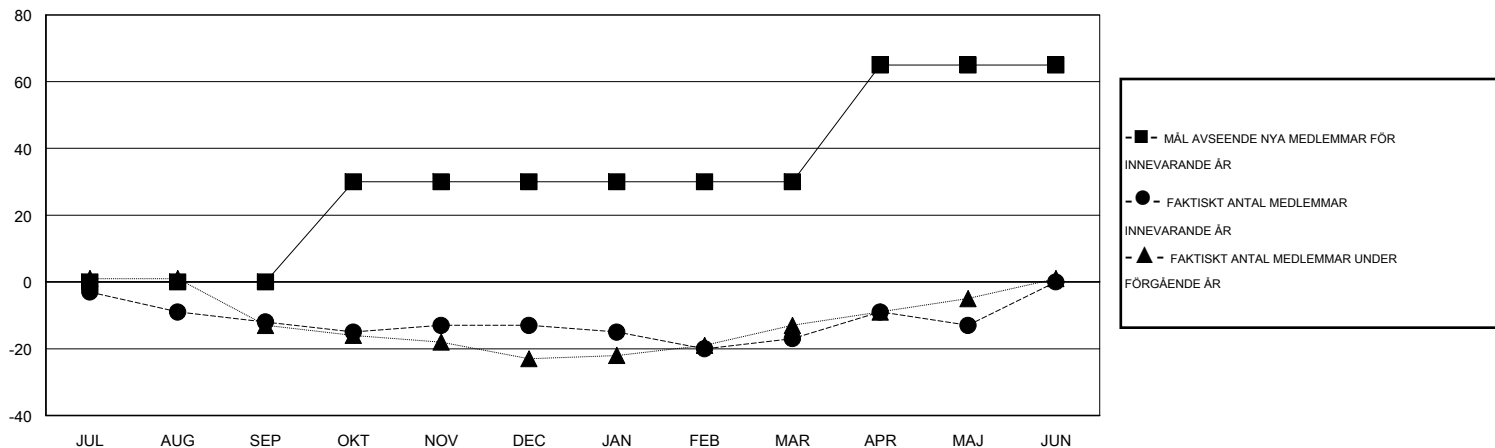

MONTHLY MEMBERSHIP PROGRESS REPORT

District 104 J

Results as of: 5/31/2014

GMT: JØRN ANDERSEN

OMRÅDE NORWAY

GMT KO 4

Klubbar					Medlemmar				
RESULTAT FÖR 2013-2014					RESULTAT FÖR 2013-2014				
KVARTAL	MÅL AVSEENDE NYA KLUBBAR	FAKTISKT ANTAL NYA KLUBBAR	FAKTISKT ANTAL NEDLAGDA KLUBBAR	FAKTISK NETTOÖKNING / MINSKNING	KVARTAL	MÅL AVSEENDE NYA MEDLEMMAR	FAKTISKT ANTAL NYA MEDLEMMAR TOTALT	FAKTISKT ANTAL AVFÖRDA MEDLEMMAR	FAKTISK NETTOÖKNING / MINSKNING
JUL/AUG/SEP	0	0	0	0	JUL/AUG/SEP	0	7	19	-12
OKT/NOV/DEC	1	0	0	0	OKT/NOV/DEC	30	22	23	-1
JAN/FEB/MAR	0	0	0	0	JAN/FEB/MAR	0	23	27	-4
APR/MAJ/JUN	0	0	0	0	APR/MAJ/JUN	35	19	15	4

MÅL OCH FAKTISKT ANTAL NYA KLUBBAR

MÅL OCH FAKTISKT ANTAL MEDLEMMAR

NEDLAGDA KLUBBAR: 0

31 CLUBS OF 58 TOG UPP EN ELLER FLER NYA MEDLEMMAR

KÖNSFÖRDELNING

MAN 1,346 (85.08%)
KVINNA 236 (14.92%)

AVFÖRDA MEDLEMMAR