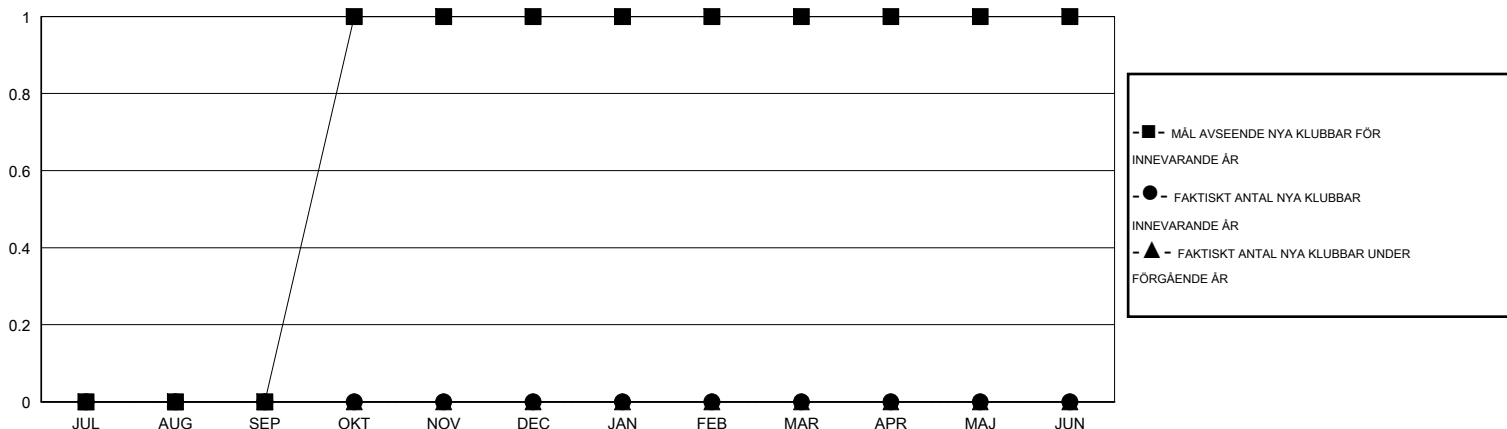

MONTHLY MEMBERSHIP PROGRESS REPORT

District 104 J

Results as of: 5/31/2014

GMT: JØRN ANDERSEN

OMRÅDE NORWAY

GMT KO 4

Klubbar					Medlemmar				
RESULTAT FÖR 2013-2014					RESULTAT FÖR 2013-2014				
KVARTAL	MÅL AVSEENDE NYA KLUBBAR	FAKTISKT ANTAL NYA KLUBBAR	FAKTISKT ANTAL NEDLAGDA KLUBBAR	FAKTISK NETTOÖKNING / MINSKNING	KVARTAL	MÅL AVSEENDE NYA MEDLEMMAR	FAKTISKT ANTAL NYA MEDLEMMAR TOTALT	FAKTISKT ANTAL AVFÖRDA MEDLEMMAR	FAKTISK NETTOÖKNING / MINSKNING
JUL/AUG/SEP	0	0	0	0	JUL/AUG/SEP	0	7	19	-12
OKT/NOV/DEC	1	0	0	0	OKT/NOV/DEC	30	22	23	-1
JAN/FEB/MAR	0	0	0	0	JAN/FEB/MAR	0	23	27	-4
APR/MAJ/JUN	0	0	0	0	APR/MAJ/JUN	35	19	15	4

MÅL OCH FAKTISKT ANTAL NYA KLUBBAR

MÅL OCH FAKTISKT ANTAL MEDLEMMAR

NEDLAGDA KLUBBAR: 0

31 CLUBS OF 58 TOG UPP EN ELLER FLER NYA MEDLEMMAR

KÖNSFÖRDELNING

MAN 1,346 (85.08%)
KVINNA 236 (14.92%)

AVFÖRDA MEDLEMMAR